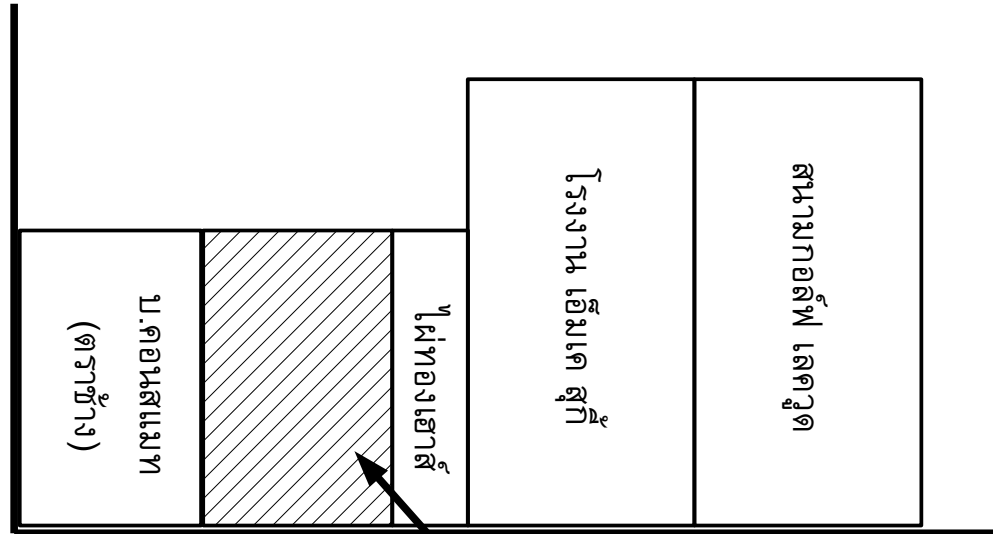

**การบอกแผนที่ทางโทรศัพท์** ไปยัง โรงงานกึ่งไฟเบอร์/แสงชัยวิศวกรรม

อยู่ริมถนนบางนา-ตราด กม. 18.2

เลย ม.หัวเจียว ไป 3 บล็อก

บล็อกแรก เป็น ซอยวัดศรีวารีน้อย

บล็อกที่สอง เป็น บริษัทคอนสแมท ขายปูนตราช้าง

บล็อกที่สาม เป็น โรงงานเรา มีป้ายกึ่งไฟเบอร์

รั้วสีฟ้า ยาวๆ เข้าประตูที่สอง

ซอยวัดศรีวารีน้อย

← ไปบางนา

ถนนบางนา-ตราด กม.18

→ ไปชลบุรี

**รับ ดัด-ม้วน-โค้ง เหล็กทุกชนิด**

เช่น ไอบีม/ยูบีม/แบน (ทำตั้ง ทำนอน) 700x200

เหล็กฉาก (ปีกเข้า ปีกออก หันข้าง) 200x200x25

แป๊ปกลม/สี่เหลี่ยม (ทำนอน ทำตั้ง) 300x150

ดัดโค้ง หลังคา จั๋ว รางรอก แม่บันไดเวียน หน้าแปลน

หมู่บ้านชัยพฤกษ์

**เวลาทำงาน**

จ.-ศ. 8:00-17:00 น.

เสาร์-อาทิตย์ หยุด

**GPS**

13.6107, 100.7620